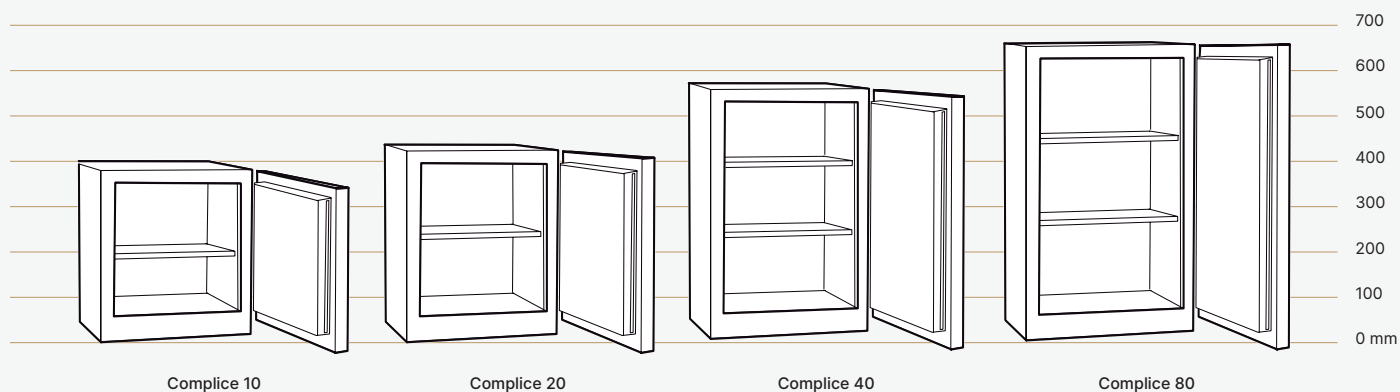

Spécifications techniques

Modèles	Complice 10		Complice 20		Complice 40		Complice 80	
	À fixer	À emmurer	À fixer	À emmurer	À fixer	À emmurer	À fixer	
Volumes (L)	13	13	20	20	43	43	80	
Dimensions extérieures (mm) hors pivots	Hauteur	360	360	360	360	500	500	630
	Largeur	455	455	455	455	455	455	555
	Largeur porte ouverte à 180°	841	841	841	841	841	841	1041
	Profondeur (hors poignée/serrure)	276	256	356	336	436	416	466
	Profondeur totale porte ouverte à 90°	689	670	769	750	849	830	989
Dimensions intérieures (mm)	Hauteur	260	260	260	260	400	400	530
	Largeur sur tablette	360	360	360	360	360	360	460
	Largeur de passage	311	311	311	311	311	311	411
	Largeur de passage porte ouverte à 90°	270	270	270	270	270	270	370
	Profondeur	140	140	220	220	300	300	330
Poids (kg)	52	27	60	32	89	45	130	
Nombre de tablettes	1		1		2		3	
Nombre de porte	1							

Profondeur poignée /serrure : + 35 mm

Nos serrures Fichet

Serrures certifiées Label A2P conformément à la norme européenne EN 1300 :

- ✦ Serrure mécanique haute sécurité MPX associée à la combinaison Trois Tubes Compteurs Fichet-Bauche.
- ✦ Serrure électronique Nectra.

Notre signature : la serrure

Depuis 200 ans, nous sommes maîtres serruriers et continuons de développer et fabriquer nos serrures exclusives. C'est l'une des forces de nos coffres-forts, gage de haute sécurité. Nous faisons le choix de continuer à investir en R&D, à la recherche de plus de fonctionnalités, plus de résistance, de technologies dans les serrures, de nouveaux matériaux.