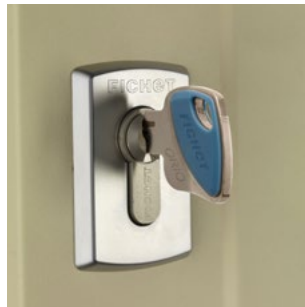

		Alicea S	Alicea XP
CERTIFICATION		Certifiée A2P 1 étoile	Certifiée A2P 3 étoiles
CYLINDRE	ORIO Cylindre européen	Avec protecteur anti-perçage	-
	787 M Cylindre rond haute sécurité	Avec protecteur anti-perçage en acier carbonitruré	
	F3D Cylindre de haute sécurité dernière génération	Avec protecteur anti-perçage en acier carbonitruré	
PÊNES	RONDS	2 x 3	-
	CROCHETS	2	4
DOUBLE PÊNE CENTRAL EN ACIER		oui	oui, carbonitruré anti-sciage et anti-perçage
NOMBRE DE POINTS DE VERROUILLAGE		3	5
ENTREBÂILLEUR	MANUEL	en option	de série
	SEMI-AUTOMATIQUE	-	en option
VERROU DE CONTRÔLE		en option (non disponible avec le cylindre Orio)	en option
KIT POINTS DE VERROUILLAGE HAUT ET BAS		en option	en option
KIT PORTE GRANDE HAUTEUR		en option	en option
DISPOSITIF ANTI-EFFRACTION EXCLUSIF SUPPLÉMENTAIRE		-	oui
GÂCHE À RÉPÉTITION		en option (non disponible avec le cylindre Orio) maintient la certification A2P 1 étoile d'Alicea S	en option maintient la certification A2P 3 étoiles d'Alicea XP

Pêne basculant à crochets

Pènes ronds (modèle S)

LES CYLINDRES

Découvrez le **confort d'utilisation** d'Alicea : verrouillage en 1 seul tour de clé avec les cylindres 787 M et F3D.

Tous les cylindres Fichet sont livrés avec 4 clés et leur carte de propriété, empêchant toute reproduction en dehors de l'usine Fichet.

Le rouleau du pêne demi-tour permet une **fermeture en douceur de votre porte**.

Intégré à la serrure, le verrou de contrôle interdit temporairement l'accès à certaines personnes à qui vous aviez confié votre clé (baby-sitter, personnel de ménage...).

Entrebâilleur semi-automatique (en option sur modèle XP)

Rouleau pêne demi-tour **A2P 1***

Verrou de contrôle (en option)

FINITIONS DISPONIBLES

Alicea bénéficie du **design exclusif Fichet** : grâce aux **6 coloris et 5 tons bois**, votre serrure est unique !