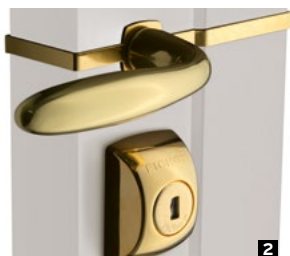

Le rouleau du pêne demi-tour permet une **fermeture en douceur de votre porte**.

Intégré à la serrure, le verrou de contrôle interdit temporairement l'accès à certaines personnes à qui vous aviez confié votre clé (baby-sitter, personnel de ménage...).

Entrebâilleur semi-automatique (en option sur modèle XP)

Rouleau pêne demi-tour **A2P 1***

Verrou de contrôle (en option)

FINITIONS DISPONIBLES

Alicea bénéficie du **design exclusif Fichet** : grâce aux **6 coloris et 5 tons bois**, votre serrure est unique !

Aucune vis apparente, un capot qui masque l'espace entre le montant et la porte : avec Alicea, découvrez l'**esthétique signée Fichet**.

Blanc 9003	Ivoire 1015	Marron 8014	Gris 7035
Gris 9006	Gris 7016	Acajou clair	Acajou foncé
Chêne clair	Chêne foncé	Wengué	

GÂCHE À RÉPÉTITION

Pour portes à doubles vantaux

ÉQUIPEMENTS INTÉRIEURS

• **Poignée** en finition chromé velours **1** ou laiton poli verni **2**

1

2

ÉQUIPEMENTS EXTÉRIEURS (OPTIONS)

• **Poignée simple ou poignée de tirage** en finition argent **3** ou champagne **4**
• **Rosace** en finition argent **5** (de série sur cylindres 787 M et F3D)