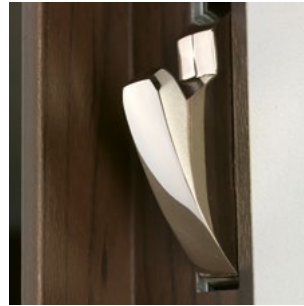

Pêne basculant à crochets