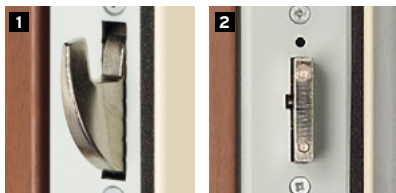

*sauf avec option balai automatique

Le cylindre 787 Z constitue une des pièces maîtresses du bloc-porte Foxeo

Il est conçu pour résister contre toute tentative d'ouverture par crochetage. Une protection en acier traité vient renforcer sa haute résistance aux attaques par sciage, perçage et arrachement.

SERRURE

- 5 points de verrouillage :
 - 4 pènes basculants à crochets **1**
 - 1 pêne rectangulaire central **2**

SYSTÈME DE PIVOTEMENT

- 3 paumelles + 3 pannetons anti-dégondage **3**
- Paumelles réglables en 2 dimensions (hauteur, largeur)

ÉQUIPEMENTS DE SÉRIE

- **Béquille, aileron, cône** en finition chromé brossé ou laiton poli.
- **Barre de seuil** chromée ou balai automatique

BÉQUILLE

Laiton poli ou chromé brossé

AILERON

Laiton poli ou chromé brossé